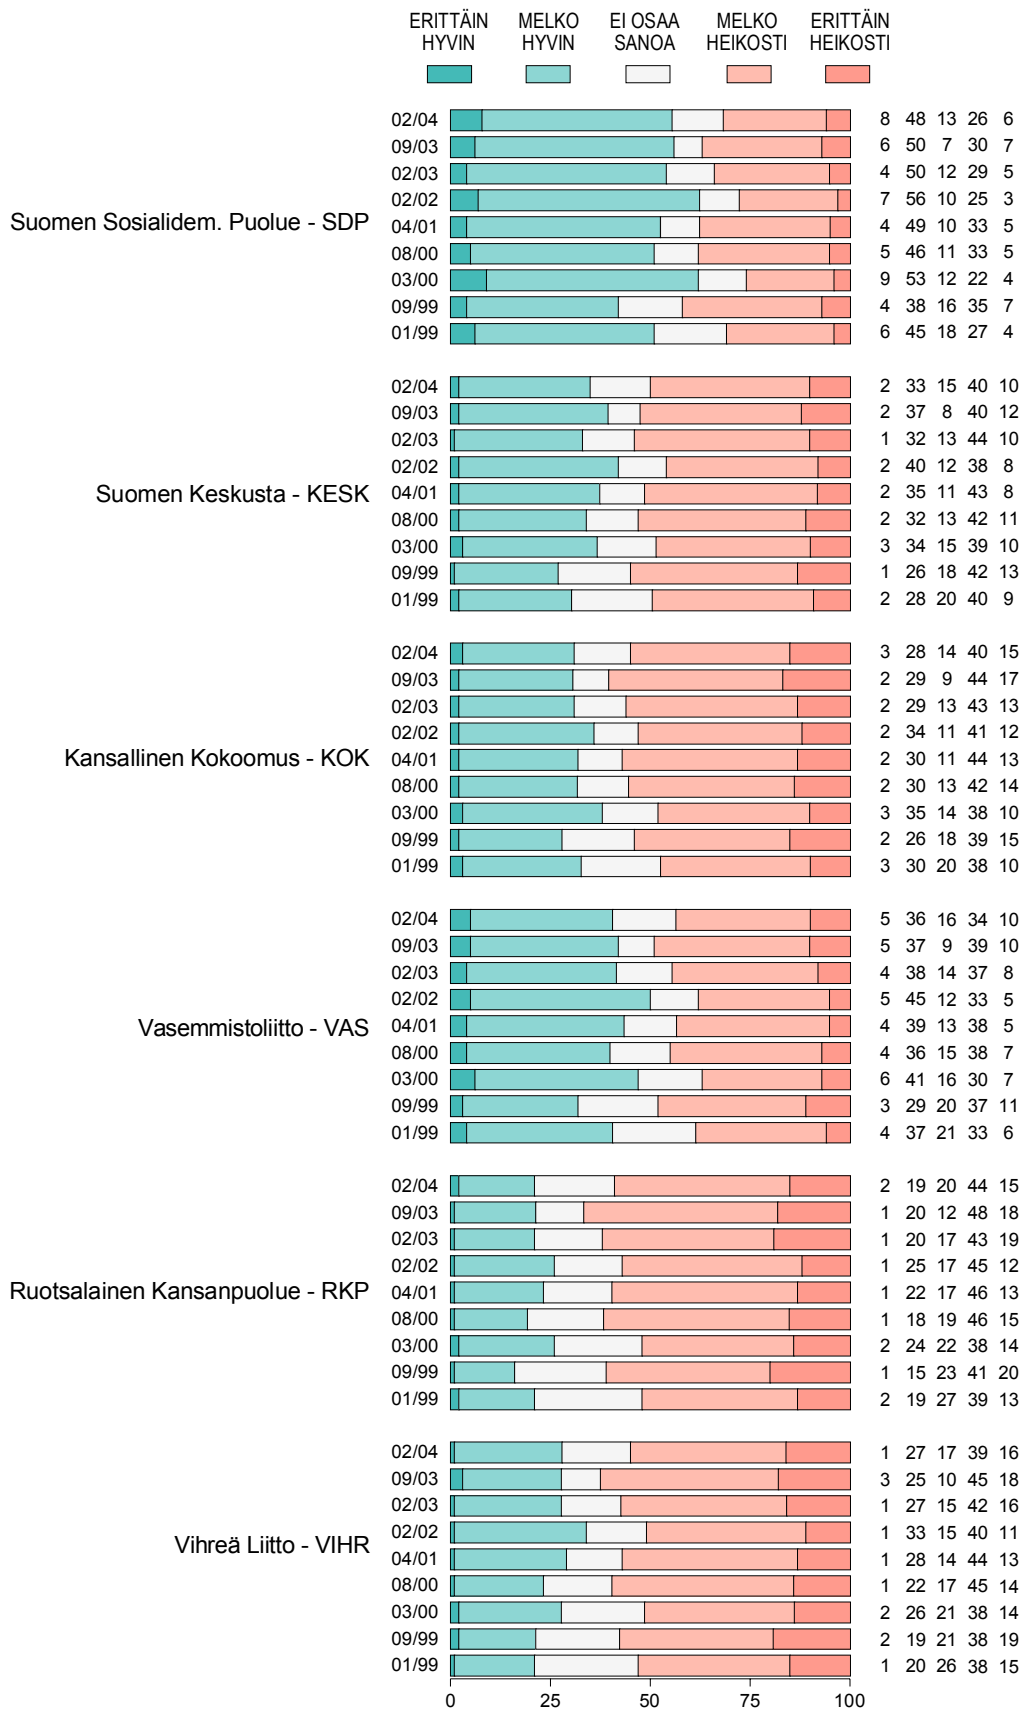

Työmarkkinailmasto 2/2004

Kuvio 8. KUINKA HYVIN ERI PUOLUEET HOITAVAT PALKANSAAJIEN ASE-
MAA KOSKEVIA ASIOITA (%).

TNS Gallup Oy 2004 / PGraphics

Kuvio 8t. KUINKA HYVIN ERI PUOLUEET HOITAVAT PALKANSAAJIEN ASEMAA KOSKEVIA ASIOITA (%).

Työmarkkinailmasto 2/2004

Kuvio 8-1. KUINKA HYVIN ERI PUOLUEET HOITAVAT PALKANSAAJEN ASEMAA KOSKEVIA ASIOITA: SDP (%)