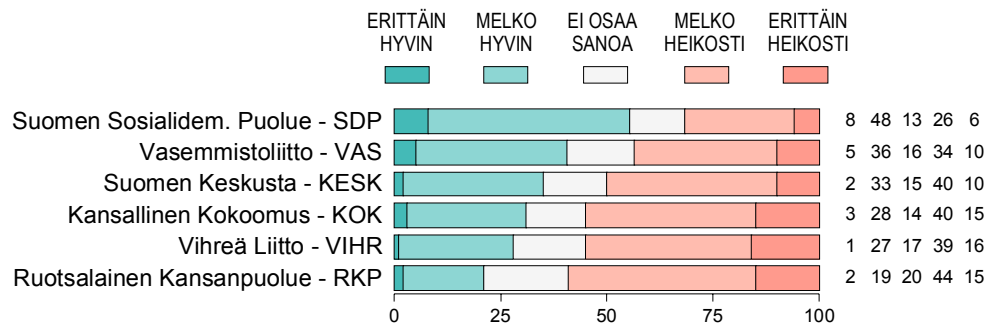

Työmarkkinailmasto 2/2004

Kuvio 8. KUINKA HYVIN ERI PUOLUEET HOITAVAT PALKANSAAJIEN ASE-
MAA KOSKEVIA ASIOITA (%).

TNS Gallup Oy 2004 / PGraphics

Kuvio 8t. KUINKA HYVIN ERI PUOLUEET HOITAVAT PALKANSAAJIEN ASEMAA KOSKEVIA ASIOITA (%).